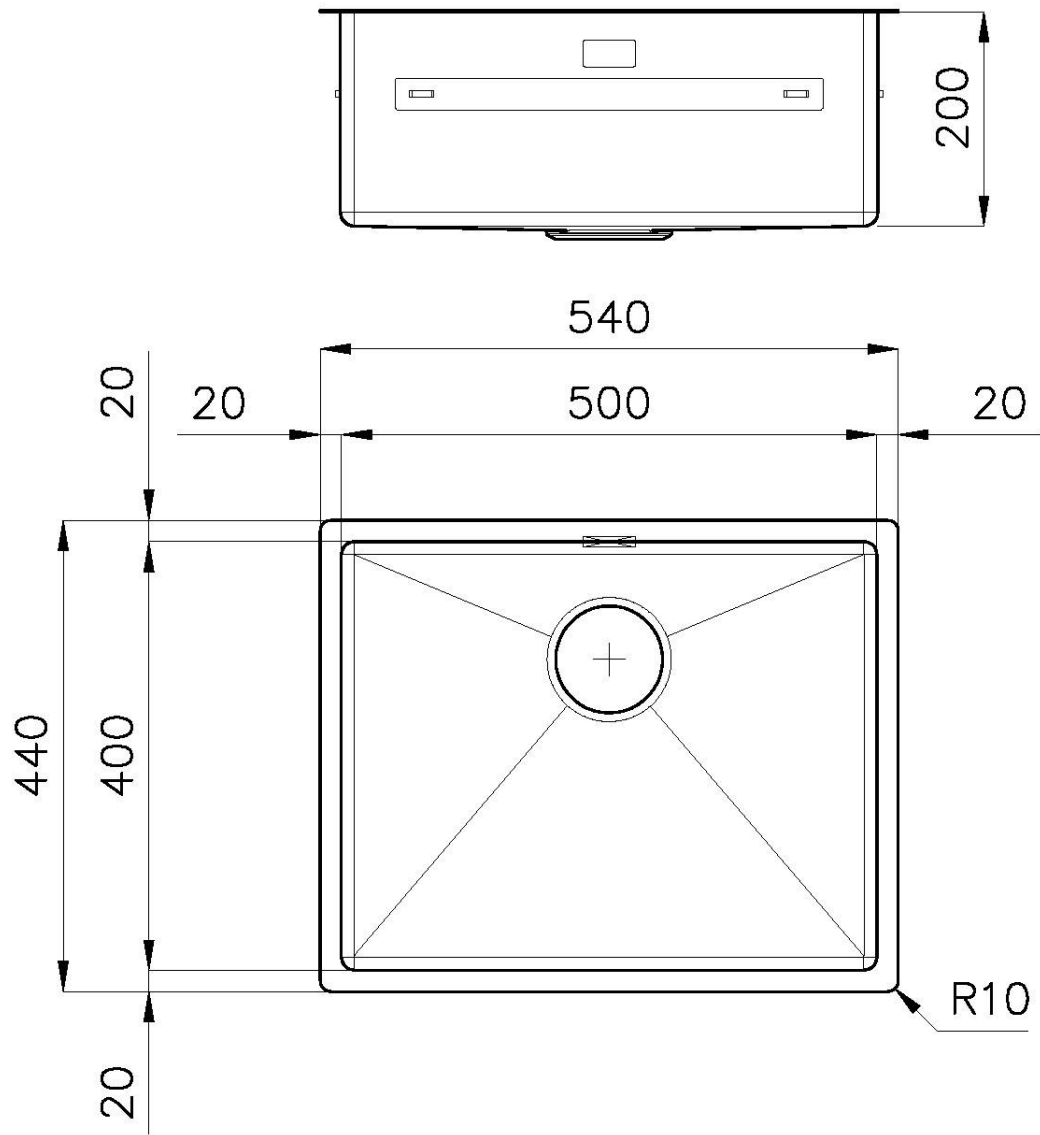

DETALLES

Material Acero inoxidable AISI 304

Texture Cepillado en la línea

Acabado Foster cepillado

Borde Instalación Bajo la encimera

Base 60 cm

Dimensiones 540 x 440 mm

Medida de la cubeta 500 x 400 mm

Anchura 54 cm

Hueco de encastre Ver hoja de datos técnicos

Número de cubetas 1 cubeta

Dotaciones estándar Soportes de fijación, desagüe, rebosadero y sifón, Caja de embalaje

Escurreidor No

Orificios Monomando Ningún orificio de serie

Desagüe Desagüe SPACE 3.5 "

DIBUJOS TÉCNICOS

8100 617
POSIZIONATA A FILO VASCA / EDGE POSITIONING

8100 617
POSIZIONATA SUL FONDO / BOTTOM POSITIONING

GALERÍA

EL PAQUETE INCLUYE

Black grid
8100 617

ACCESORIOS OPCIONALES