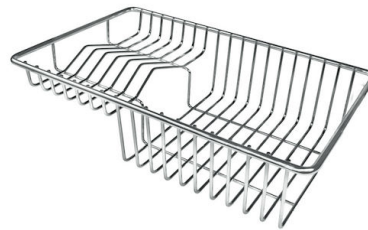

8151 009

* sólo en combinación con el accesorio
8644 101

**Bandeja perforada inox PVD Gun
Metal**

8151 006

* sólo en combinación con el accesorio
8644 101

Cesta portaplatos inox

8100 303

* sólo en combinación con el accesorio
8644 101

Cesta portaplatos inox

8100 201

Cubeta blanca

8153 100

**Kit rallador con soporte para anillo
y bandeja de recogida de alimentos**

8159 101

* sólo en combinación con el accesorio
8644 101

Tabla de corte de cristal