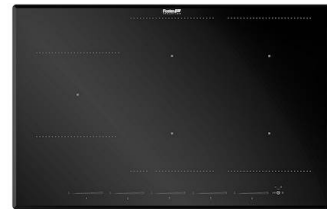

Placa de cocción KE Induction
7386 646